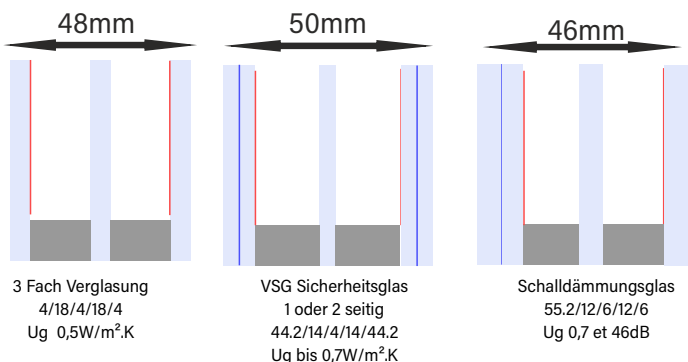

ENERGIO E8000 & E7000

Bedienkomfort:

Dank erhöhter Stabilität lassen sich die Energio Fenster ohne Kraftaufwand öffnen und schließen. Und das noch nach Jahren.

Sicherheit:

Effektiver Einbruchschutz steht und fällt mit den Fenstern! Schützen Sie sich und Ihre Lieben mit Energio Fenstern. BONDING inside - speziell entwickelte Scheiben Klebetechnik sorgt für erhöhten Einbruchschutz und weniger Verzug.

Wärmedämmung:

Energie sparen und gleichzeitig die Umwelt schonen: mit perfekt gedämmten Fenstern.

Wohlfühlen:

Helle, lichtdurchflutete Räume sorgen für Ihr Wohlbefinden. Fenster zum Leben? Natürlich von aluplast!

Design-Akzente:

So individuell wie Sie selbst: Ihr Zuhause. Gestalten Sie die Fenster nach Ihrem Geschmack. Insbesondere unsere ALUSKIN Lösung mit Aludeckschalen ermöglicht ein Hybrid-Fenster in allen möglichen Farbkombinationen

Der Designgriff (Secustik, mit Knopf oder Schlüssel oder Standard)

Scheibensysteme - Dreifachverglasung unsere Standard

Energieeffizienz mit unseren Wärmeschutzgläsern.

Heizkostenersparnis :

Aktivieren Sie Ihr Energiespar-potential durch beste Wärmedämmwerte. Unsere Lösungen in 3 Fachverglasung von Ug 0,5-0,7W/m²K in Glaspaketen bis 50mm ermöglichen einen Uw bis 0,76W/m².K (Energio Passiv)

Lüftungshilfen, Permanentlüfter, manuelle Lüfter und geregelte Lüfter

Standardfalzlüfter Regel Air und unser neuer ARIMEO Fensterfalzlüfter ist unsichtbar und Beschlags unabhängig. Andere Lüftungshilfen sind verfügbar.