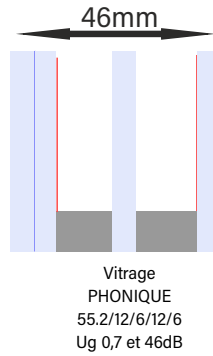

Schallschutzverglasung, Schallschutzprofil

Gegen Lärm aller Art helfen am besten ENERGIO Fenster. Unsere EPDM Dichtungen sowie Schallschutzgläser für Ihren Wohnkomfort. Und für maximale Schalldämmwerte bis zu 47 dB (Schallschutzklasse V).